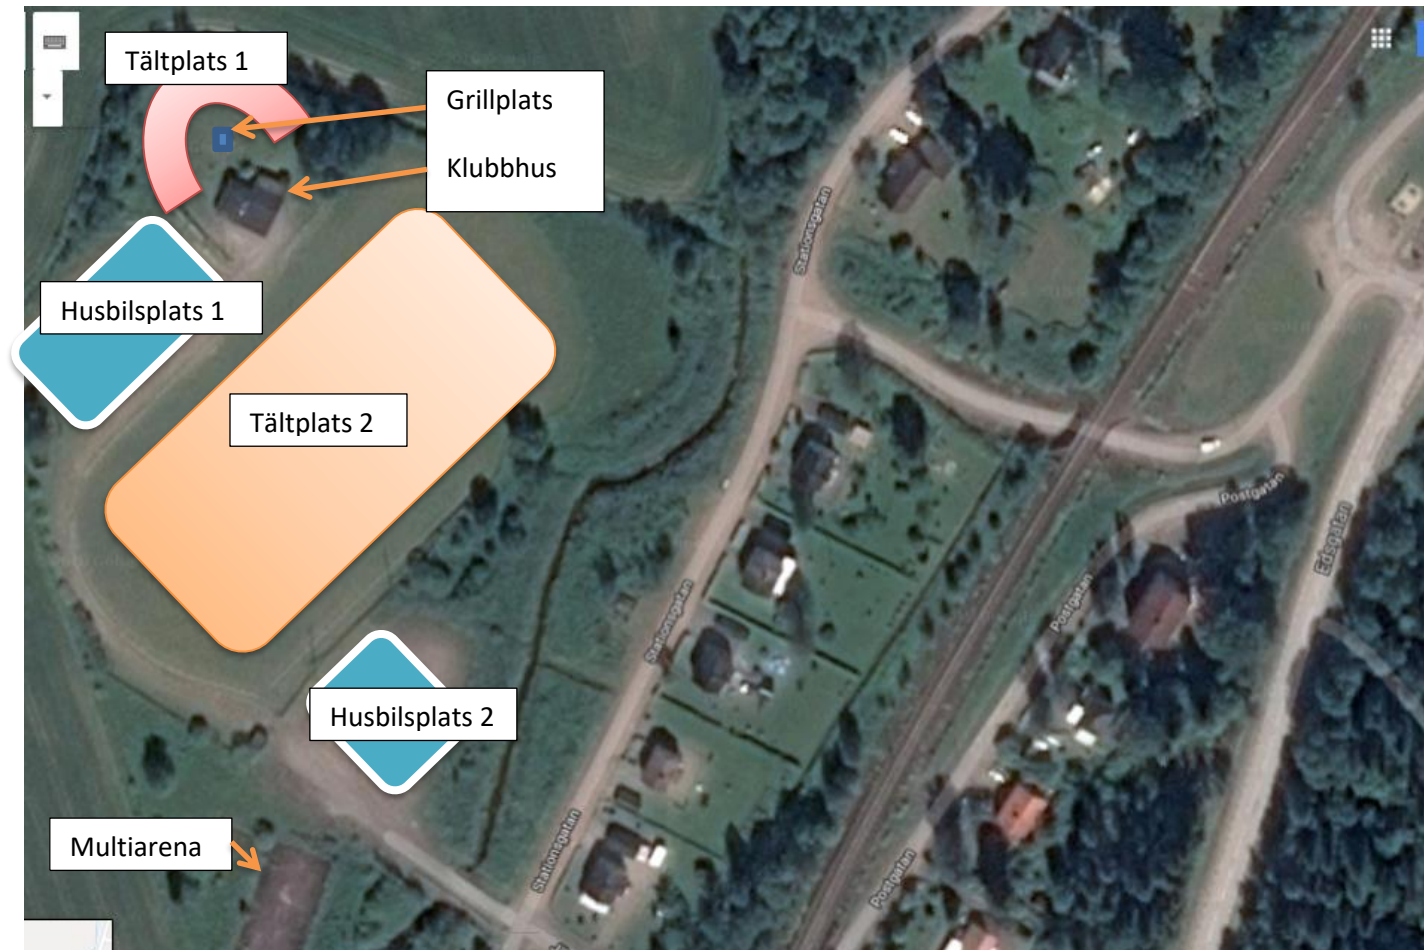

Orienteringskarta

1. Tältplats 1, Bakom klubbhuset med grillplats i mitten
2. Tältplats 2, Fotbollsplanen.
3. Husbilplats 1, Grusplanen nära klubbhuset. El finns.
4. Husbilplats 2, Parkeringsplatsen utanför grinden. (Reservyta)
5. Multiarena, Spontansport. Med bord/bänkar.
6. Klubbhus. Omklädningsrum 3st duschar, Vedbastu, 2st WC.